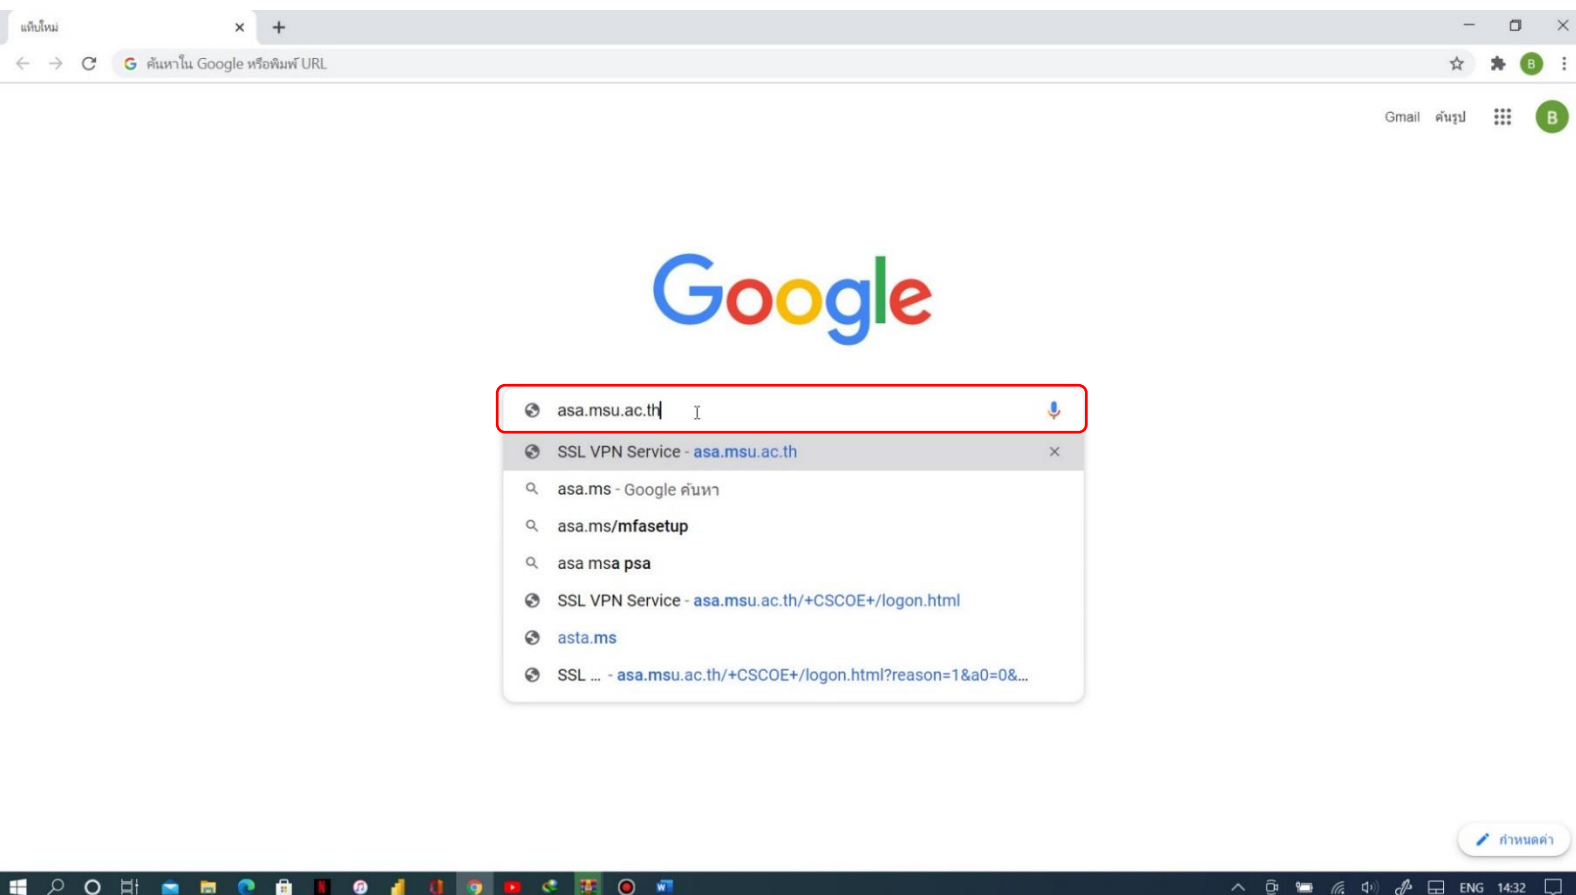

คู่มือการใช้งาน

Cisco WebConnect VPN

บนเว็บเบราว์เซอร์ Google Chrome

คู่มือการใช้งาน Cisco webConnect VPN

บนเว็บเบราว์เซอร์ Google chrome

1.ไปที่ Google chrome

2. พิมพ์ค้นหาที่ช่องค้นหาว่า `asa.msu.ac.th` แล้วกด **Enter**

3. ในช่อง Group ให้เปลี่ยนจาก anyConnect เป็น webConnect และกรอก Username และ Password (จะเป็นข้อมูลแบบที่กรอกเพื่อใช้งานอินเทอร์เน็ตของมหาวิทยาลัย) จากนั้นคลิก Login

Login

Please enter your username and password.